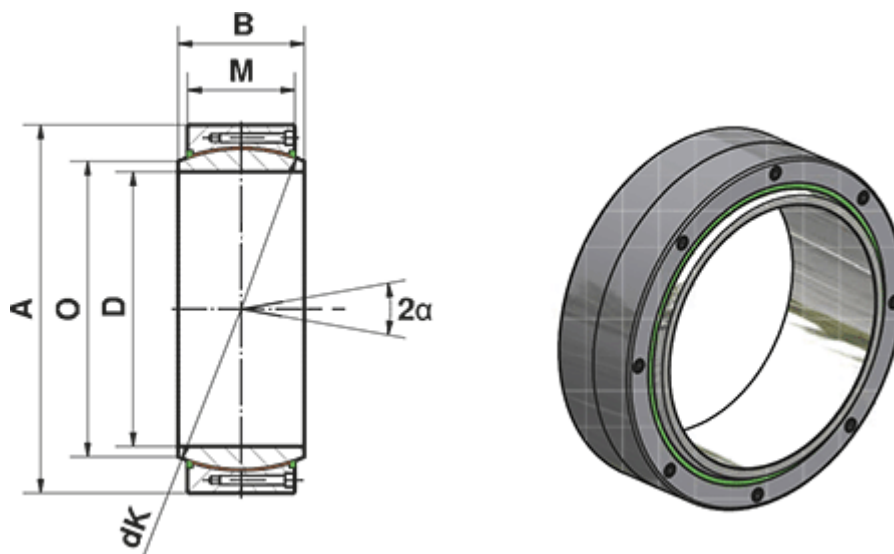

Varenummer: 03448360
Beskrivelse: Fluro Heavy Duty Ledleje GE 360 CW-2RS
Hul Ø360
Note: 360

Mål

| | |
|----------------------------|---------|
| A | = 480 |
| a (grader) | = 3.6 |
| B | = 160 |
| D | = 360 |
| dK | = 420 |
| Dynamisk belastning C (kN) | = 14205 |
| M | = 135 |
| O | = 388.3 |

| | |
|----------------------------|---------|
| Statisk belastning C0 (kN) | = 23675 |
| Vægt (g) | = 86 |